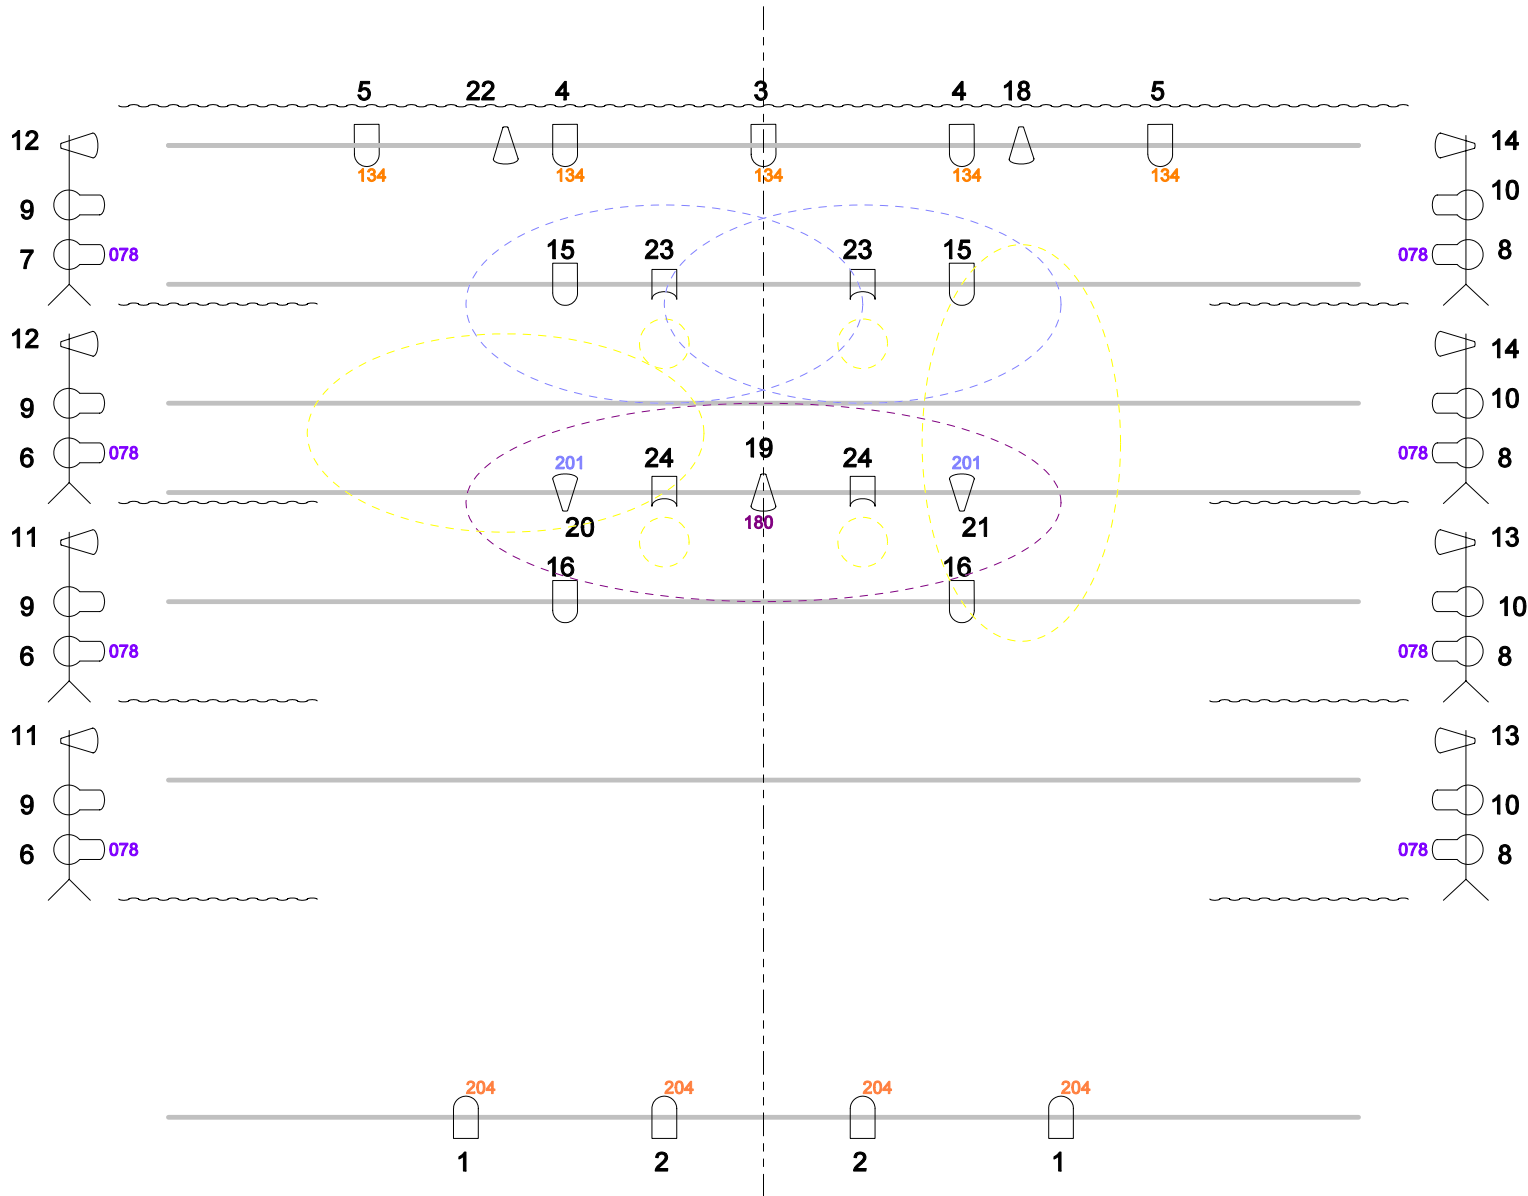

GANDINI JUGGLING PROJECT

Pattern LIGHT rig.

LIGHT

-  13 PC 1000W
-  16 dec 614
-  13 PAR 64 CP60
-  4 BT 250W

-  h: 2,5m
-  h: 1m Boom
-  h: 0,5m

26 chanel
1 Desk with memories

stage: 8m x 10m
black curtains